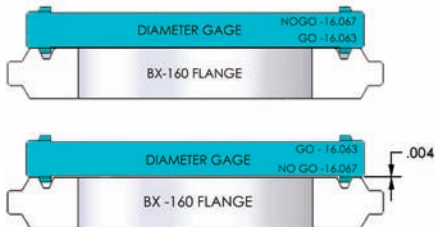

Face Groove and Hole Location Standards (FSBX)

BX - Groove Profile & Width GO/NO GO Gage

DB-R36

BX - Groove Profile & Width Go/NoGo Gage

BX - Dog Bone Paddle Gage

R & RX Dog Bone Paddle Gage (DB-R23)

Model	Description	Model	Description
BXP-150	GO/NO GO Profile Gage BX-150	BXP-162	GO/NO GO Profile Gage BX-162
BXP-151	GO/NO GO Profile Gage BX-151	BXP-163	GO/NO GO Profile Gage BX-163
BXP-152	GO/NO GO Profile Gage BX-152	BXP-164	GO/NO GO Profile Gage BX-164
BXP-153	GO/NO GO Profile Gage BX-153	BXP-165	GO/NO GO Profile Gage BX-165
BXP-154	GO/NO GO Profile Gage BX-154	BXP-166	GO/NO GO Profile Gage BX-166
BXP-155	GO/NO GO Profile Gage BX-155	BXP-167	GO/NO GO Profile Gage BX-167
BXP-156	GO/NO GO Profile Gage BX-156	BXP-168	GO/NO GO Profile Gage BX-168
BXP-157	GO/NO GO Profile Gage BX-157	BXP-169	GO/NO GO Profile Gage BX-169
BXP-158	GO/NO GO Profile Gage BX-158	BXP-170	GO/NO GO Profile Gage BX-170
BXP-159	GO/NO GO Profile Gage BX-159	BXP-171	GO/NO GO Profile Gage BX-171
BXP-160	GO/NO GO Profile Gage BX-160	BXP-172	GO/NO GO Profile Gage BX-172
BXP-161	GO/NO GO Profile Gage BX-161	BXP-303	GO/NO GO Profile Gage BX-303

*ex. RP-250-344 = .250" (depth), .344" (width)