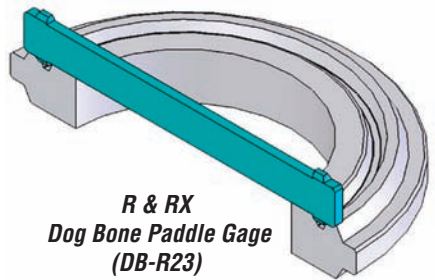

Face Groove and Hole Location Standards (FSBX)

BX - Groove Profile & Width GO/NO GO Gage

DB-R36

BX - Groove Profile & Width Go/NoGo Gage

BX - Dog Bone Paddle Gage

R & RX Dog Bone Paddle Gage (DB-R23)

Model	Description	Model	Description
BXP-150	GO/NO GO Profile Gage BX-150	BXP-162	GO/NO GO Profile Gage BX-162
BXP-151	GO/NO GO Profile Gage BX-151	BXP-163	GO/NO GO Profile Gage BX-163
BXP-152	GO/NO GO Profile Gage BX-152	BXP-164	GO/NO GO Profile Gage BX-164
BXP-153	GO/NO GO Profile Gage BX-153	BXP-165	GO/NO GO Profile Gage BX-165
BXP-154	GO/NO GO Profile Gage BX-154	BXP-166	GO/NO GO Profile Gage BX-166
BXP-155	GO/NO GO Profile Gage BX-155	BXP-167	GO/NO GO Profile Gage BX-167
BXP-156	GO/NO GO Profile Gage BX-156	BXP-168	GO/NO GO Profile Gage BX-168
BXP-157	GO/NO GO Profile Gage BX-157	BXP-169	GO/NO GO Profile Gage BX-169
BXP-158	GO/NO GO Profile Gage BX-158	BXP-170	GO/NO GO Profile Gage BX-170
BXP-159	GO/NO GO Profile Gage BX-159	BXP-171	GO/NO GO Profile Gage BX-171
BXP-160	GO/NO GO Profile Gage BX-160	BXP-172	GO/NO GO Profile Gage BX-172
BXP-161	GO/NO GO Profile Gage BX-161	BXP-303	GO/NO GO Profile Gage BX-303